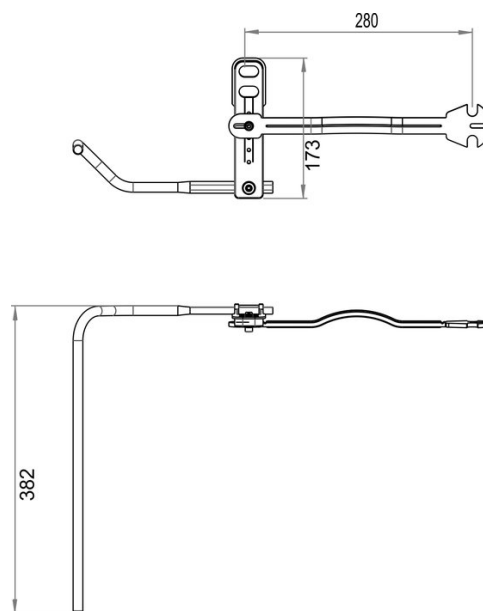

Dessins techniques

Instructions de soins

Consulter notre site Internet [bodenschatz.ch/fr-ch/service/conseils-generaux-de-nettoyage/](https://www.bodenschatz.ch/fr-ch/service/conseils-generaux-de-nettoyage/)