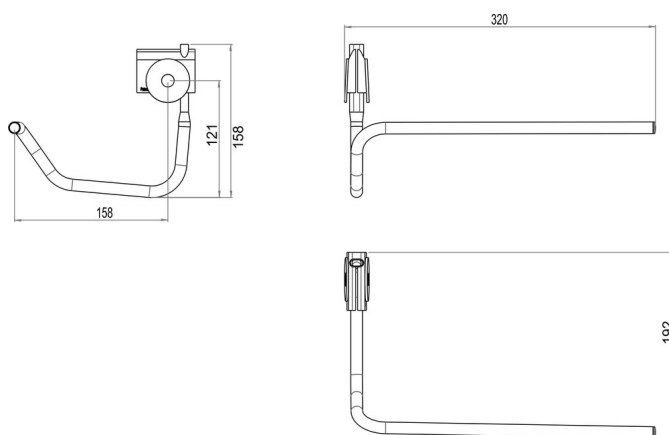

Dessins techniques

Instructions de soins

Consulter notre site Internet bodenschatz.ch/fr-ch/service/conseils-generaux-de-nettoyage/