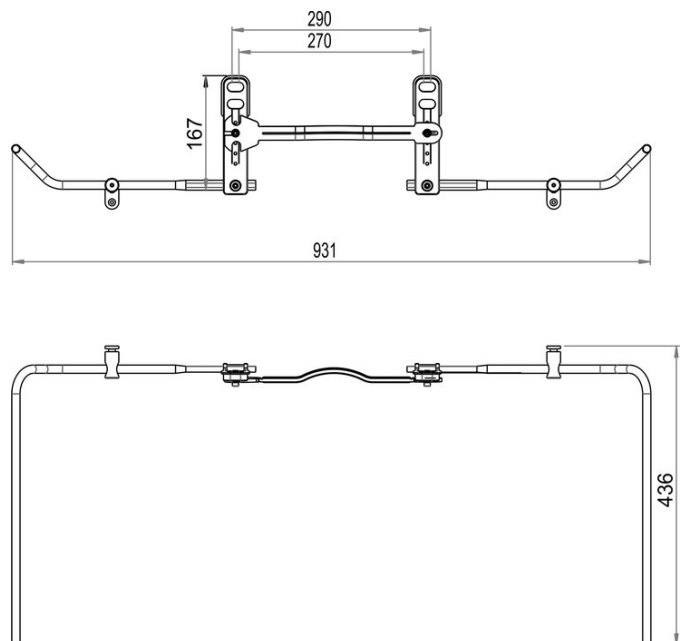

Dessins techniques

Instructions de soins

Consulter notre site Internet [bodenschatz.ch/fr-ch/service/conseils-generaux-de-nettoyage/](https://www.bodenschatz.ch/fr-ch/service/conseils-generaux-de-nettoyage/)