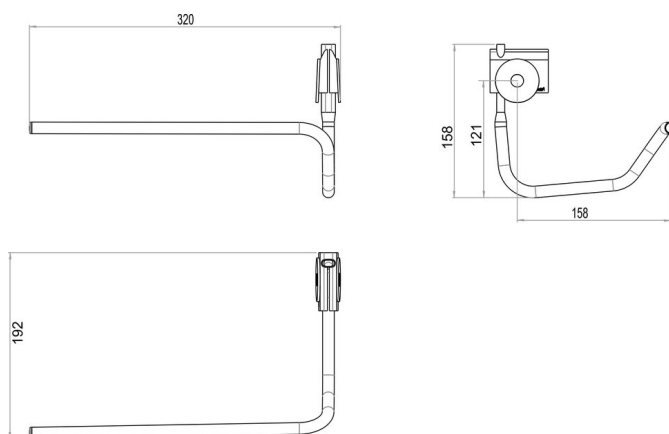

Dessins techniques

Instructions de soins

Consulter notre site Internet bodenschatz.ch/fr-ch/service/conseils-generaux-de-nettoyage/