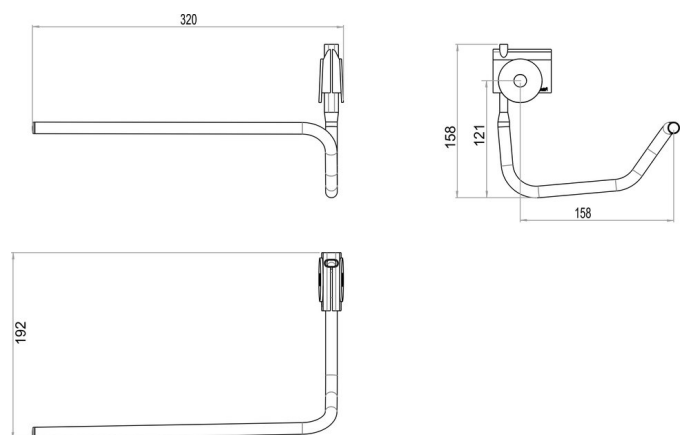

Dessins techniques

Instructions de soins

Consulter notre site Internet bodenschatz.ch/fr-ch/service/conseils-generaux-de-nettoyage/