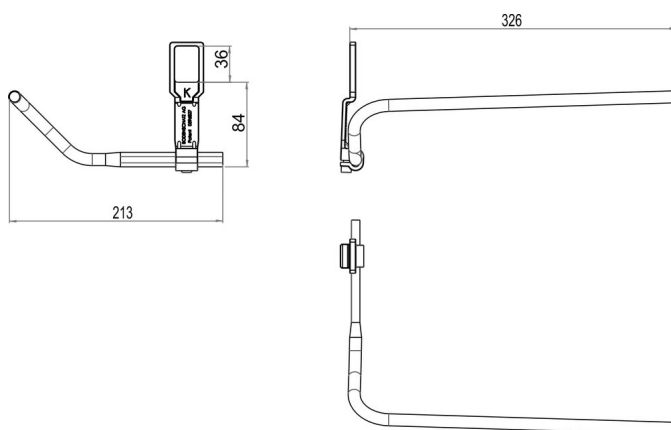

Dessins techniques

Instructions de soins

Consulter notre site Internet bodenschatz.ch/fr-ch/service/conseils-generaux-de-nettoyage/