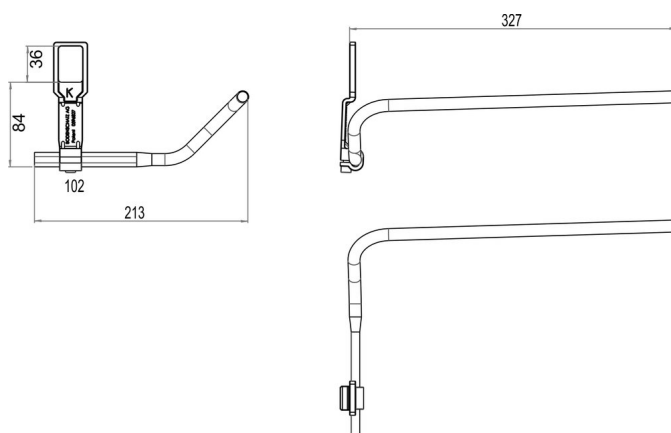

Dessins techniques

Instructions de soins

Consulter notre site Internet bodenschatz.ch/fr-ch/service/conseils-generaux-de-nettoyage/