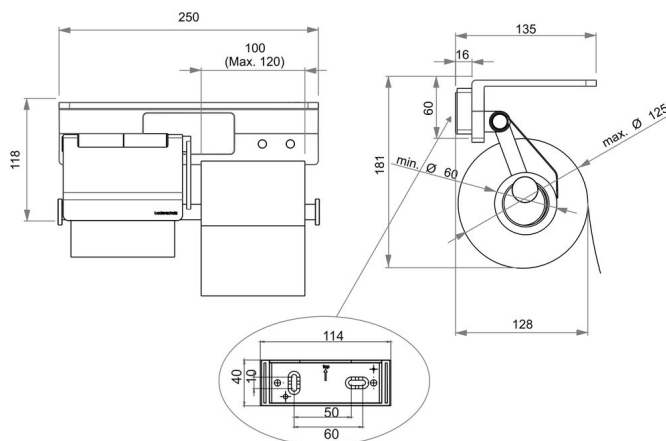

Dessins techniques

Instructions de soins

Consulter notre site Internet bodenschatz.ch/fr-ch/service/conseils-generaux-de-nettoyage/

Pièces détachées et accessoires

BA40IN840 / 108364

Jeu de vis sans tête