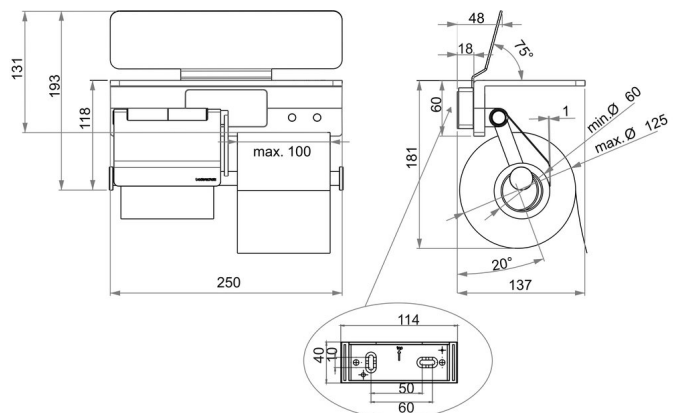

Dessins techniques

Instructions de soins

Consulter notre site Internet bodenschatz.ch/fr-ch/service/conseils-generaux-de-nettoyage/

Pièces détachées et accessoires

BA40IN840 / 108364

Jeu de vis sans tête