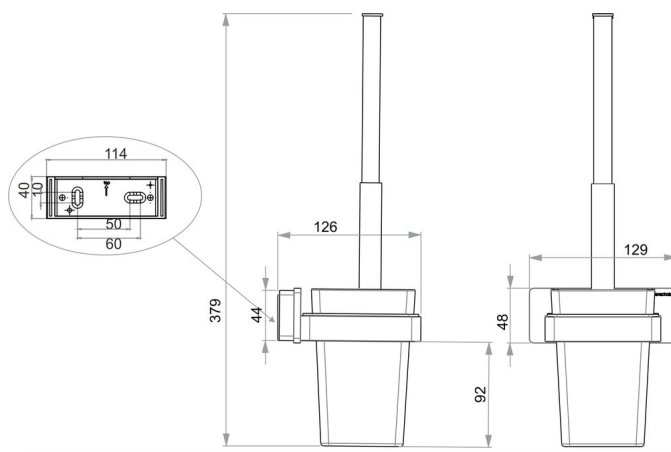

Dessins techniques

Instructions de soins

Consulter notre site Internet bodenschatz.ch/fr-ch/service/conseils-generaux-de-nettoyage/

Pièces détachées et accessoires

BA40VC862 / 102717

Brosse sans couvercle