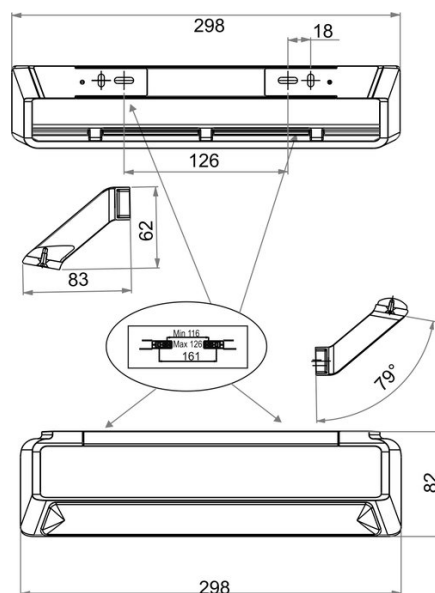

Dessins techniques

Instructions de soins

Consulter notre site Internet bodenschatz.ch/fr-ch/service/conseils-generaux-de-nettoyage/

Pièces détachées et accessoires

BA56VC833 / 104347

Profil pour barre d'appui et pose pieds