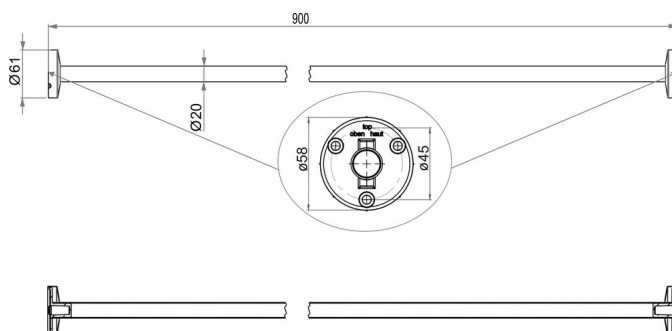

Tringle de douche modèle I, ajustable, BA90VC002

| | |
|---------------------|---|
| Série | Tringles et rails pour rideau de douche |
| Type | Rail pour rideau de douche et tringle de douche |
| Matière | chromé |
| Longueur cm | 90 |
| Richner-No. | 4454716 |
| Sanitas-Troesch No. | 1712 312.501.000 |
| Team No. | 171302.501.000 |

Description du produit

BODENSCHATZ Tringle de douche, 90 cm, D. 2 cm, fixation cachée, laiton, ajustable

Image du produit

Dessins techniques

Instructions de soins

Consulter notre site Internet bodenschatz.ch/fr-ch/service/conseils-generaux-de-nettoyage/

Pièces détachées et accessoires

| | |
|-----------|---|
| BA40IN840 | Jeu de vis sans tête |
| BA81XX904 | Set pour fixation vis tête fraisée pour perçage |
| BA90VC035 | Set de fixation mural pour tringle de douche |
| BA90VC036 | Support au plafond pour tringle de douche |
| BA90VC037 | Support au plafond pour tringle de douche |
| BA90WS053 | Anneau mat. Synthétique pour tringle de douch |