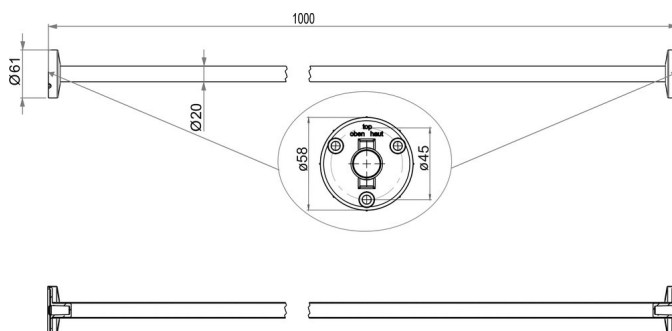

Tringle de douche modèle I, ajustable, BA90VC003

Série	Tringles et rails pour rideau de douche
Type	Rail pour rideau de douche et tringle de douche
Matière	chromé
Longueur cm	100
Richner-No.	4454717
Sanitas-Troesch No.	1712 313.501.000
Team No.	171303.501.000

Description du produit

BODENSCHATZ Tringle de douche, 100 cm, D. 2 cm, fixation cachée, laiton, ajustable

Image du produit

Dessins techniques

Instructions de soins

Consulter notre site Internet bodenschatz.ch/fr-ch/service/conseils-generaux-de-nettoyage/