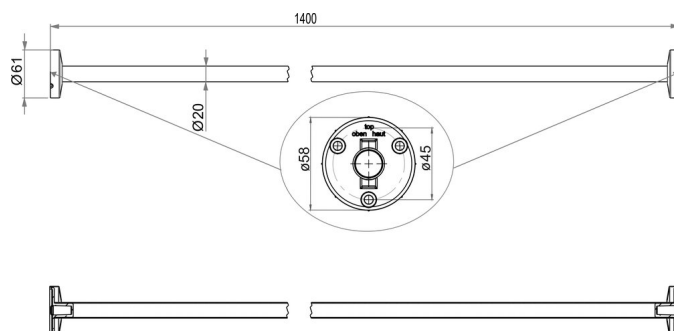

Tringle de douche modèle I, ajustable, BA90VC004

| | |
|---------------------|---|
| Série | Tringles et rails pour rideau de douche |
| Type | Rail pour rideau de douche et tringle de douche |
| Matière | chromé |
| Longueur cm | 140 |
| Richner-No. | 4454718 |
| Sanitas-Troesch No. | 1712 314.501.000 |
| Team No. | 171304.501.000 |

Description du produit

BODENSCHATZ Tringle de douche, 140 cm, D. 2 cm, fixation cachée, laiton, ajustable

Image du produit

Dessins techniques

Instructions de soins

Consulter notre site Internet bodenschatz.ch/fr-ch/service/conseils-generaux-de-nettoyage/