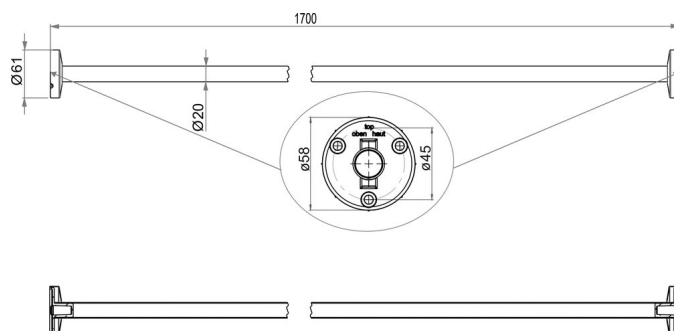

Tringle de douche modèle I, ajustable, BA90VC007

Série	Tringles et rails pour rideau de douche
Type	Rail pour rideau de douche et tringle de douche
Matière	chromé
Longueur cm	170
Richner-No.	4454721
Sanitas-Troesch No.	1712 317.501.000
Team No.	171307.501.000

Description du produit

BODENSCHATZ Tringle de douche, 170 cm, D. 2 cm, fixation cachée, laiton, ajustable

Image du produit

Dessins techniques

Instructions de soins

Consulter notre site Internet bodenschatz.ch/fr-ch/service/conseils-generaux-de-nettoyage/