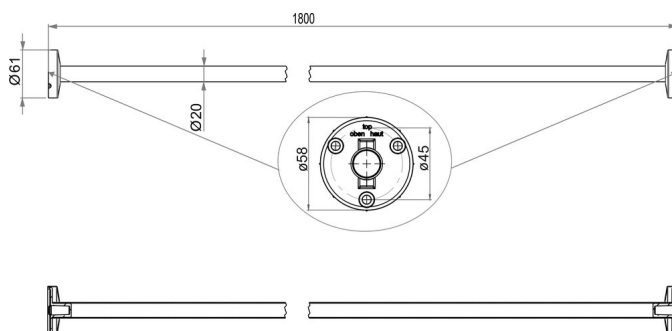

Dessins techniques

Instructions de soins

Consulter notre site Internet bodenschatz.ch/fr-ch/service/conseils-generaux-de-nettoyage/