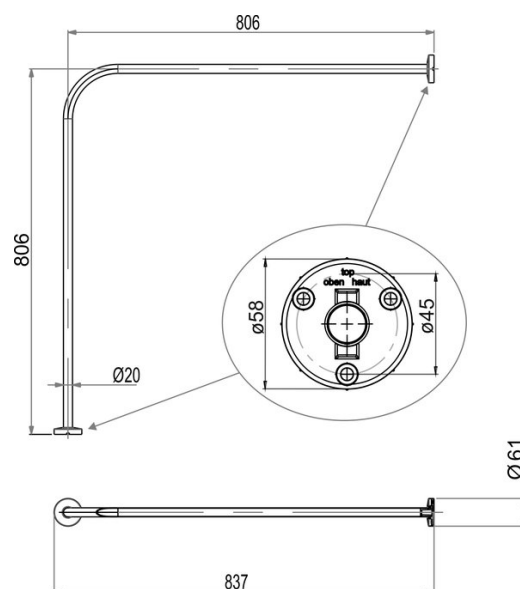

Tringle de douche modèle L, ajustable, BA90VC011

| | |
|------------------------|---|
| Série | Tringles et rails pour rideau de douche |
| Type | Rail pour rideau de douche et tringle de douche |
| Matière | chromé |
| Longueur cm | 80 x 80 |
| Richner-No. | 4454723 |
| Sanitas-Troesch No. | 1714 311.501.000 |
| Team No. | 171311.501.000 |

Description du produit

BODENSCHATZ Tringle de douche, modèle L, 80 x 80 cm, D. 2 cm, fixation cachée, laiton, ajustable

Image du produit

Dessins techniques

Instructions de soins

Consulter notre site Internet bodenschatz.ch/fr-ch/service/conseils-generaux-de-nettoyage/

Pièces détachées et accessoires

| | |
|-----------|---|
| BA40IN840 | Jeu de vis sans tête |
| BA81XX904 | Set pour fixation vis tête fraisée pour perçage |
| BA90VC035 | Set de fixation mural pour tringle de douche |
| BA90VC036 | Support au plafond pour tringle de douche |
| BA90VC037 | Support au plafond pour tringle de douche |
| BA90WS053 | Anneau mat. Synthétique pour tringle de douch |