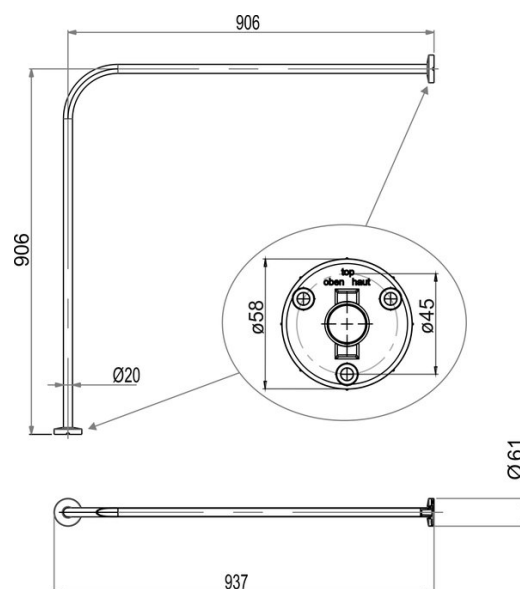

Tringle de douche modèle L, ajustable, BA90VC012

Série	Tringles et rails pour rideau de douche
Type	Rail pour rideau de douche et tringle de douche
Matière	chromé
Longueur cm	90 x 90
Richner-No.	4454724
Sanitas-Troesch No.	1714 312.501.000
Team No.	171312.501.000

Description du produit

BODENSCHATZ Tringle de douche, modèle L, 90 x 90 cm, D. 2 cm, fixation cachée, laiton, ajustable Support au plafond recommandé

Image du produit

Dessins techniques

Instructions de soins