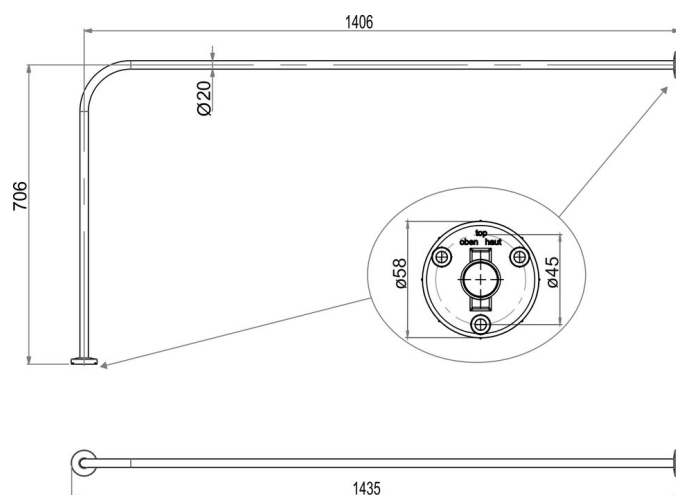

Dessins techniques

Instructions de soins

Consulter notre site Internet bodenschatz.ch/fr-ch/service/conseils-generaux-de-nettoyage/