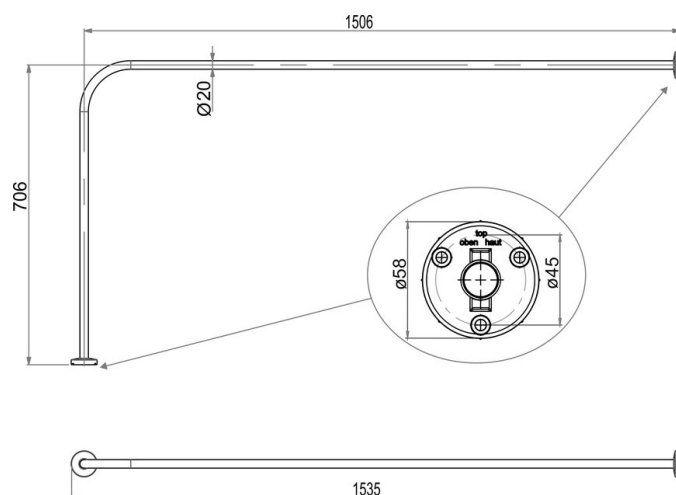

Tringle de douche modèle L, ajustable, BA90VC015

Série	Tringles et rails pour rideau de douche
Type	Rail pour rideau de douche et tringle de douche
Matière	chromé
Longueur cm	150 x 70
Richner-No.	4454727
Sanitas-Troesch No.	1714 315.501.000
Team No.	171315.501.000

Description du produit

BODENSCHATZ Tringle de douche, modèle L, 150 x 70 cm, D. 2 cm, fixation cachée, laiton, ajustable Support au plafond recommandé

Image du produit

Dessins techniques

Instructions de soins