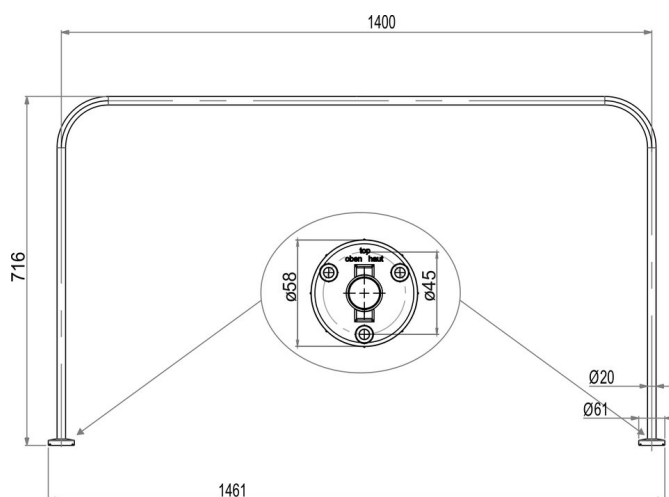

Tringle de douche modèle U, BA90VC024

Série	Tringles et rails pour rideau de douche
Type	Rail pour rideau de douche et tringle de douche
Matière	chromé
Longueur cm	70 x 140 x 70
Richner-No.	4454732
Sanitas-Troesch No.	1715 314.501.000
Team No.	171324.501.000

Description du produit

BODENSCHATZ Tringle de douche, modèle U, 70 x 140 x 70 cm, D 20 mm, fixation cachée, laiton, ajustable Support au plafond recommandé

Image du produit

Dessins techniques

Instructions de soins