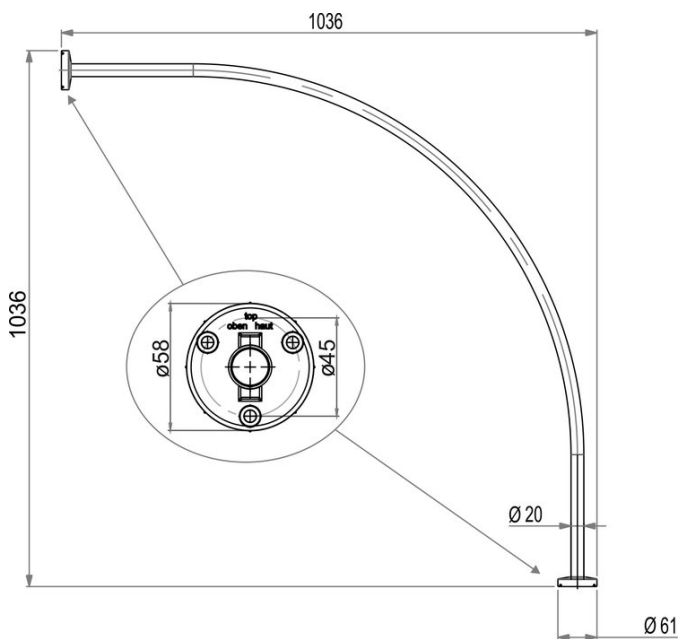

Tringle de douche quart de cercle, BA90VC033

Série	Tringles et rails pour rideau de douche
Type	Rail pour rideau de douche et tringle de douche
Matière	chromé
Longueur cm	100 x 100
Richner-No.	4454736
Sanitas-Troesch No.	1716 313.501.000
Team No.	171333.501.000

Description du produit

BODENSCHATZ Tringle de douche, quart de cercle, 100 x 100 cm, D 20 mm, fixation cachée, laiton, ajustable Support au plafond recommandé

Image du produit

Dessins techniques

Instructions de soins