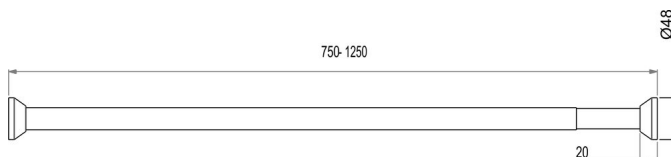

Tringle de douche, fixation télescop. sans outis, BA90WS041

Série	Tringles et rails pour rideau de douche
Type	Rail pour rideau de douche et tringle de douche
Matière	blanc
Longueur cm	75 - 125
Richner-No.	4454739
Sanitas-Troesch No.	1711 311.100.000
Team No.	171341.100.000

Description du produit

BODENSCHATZ Tringle de douche, 75 - 125 cm, D 2.54 cm, fixation télescopique sans outils, aluminium

Image du produit

Dessins techniques

Instructions de soins

Consulter notre site Internet bodenschatz.ch/fr-ch/service/conseils-generaux-de-nettoyage/

Pièces détachées et accessoires

BA90WS053

Anneau mat. Synthétique pour tringle de douch