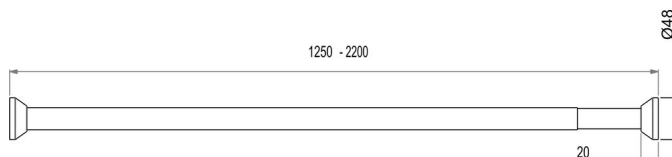

Tringle de douche, fixation télescop. sans outis, BA90WS042

Série	Tringles et rails pour rideau de douche
Type	Rail pour rideau de douche et tringle de douche
Matière	blanc
Longueur cm	125 - 220
Richner-No.	4454740
Sanitas-Troesch No.	1711 312.100.000
Team No.	171342.100.000

Description du produit

BODENSCHATZ Tringle de douche, 125 - 220 cm, D 2.54 cm, fixation télescopique sans outils, aluminium

Image du produit

Dessins techniques

Instructions de soins

Consulter notre site Internet bodenschatz.ch/fr-ch/service/conseils-generaux-de-nettoyage/

Pièces détachées et accessoires

BA90WS053

Anneau mat. Synthétique pour tringle de douch