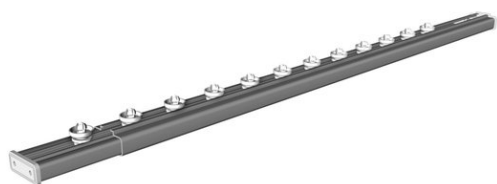

Rail pour rideau de douche, fixation sans outis, BA91VC041

Série	Tringles et rails pour rideau de douche
Type	Rail pour rideau de douche et tringle de douche
Matière	chromé
Longueur cm	75 - 125
Richner-No.	4454758
Sanitas-Troesch No.	1711 301.501.000
Team No.	171381.501.000

Description du produit

BODENSCHATZ Rail pour rideau de douche, 75 - 125 cm, fixation télescopique sans outils, 12 glisseurs, aluminium

Image du produit

Dessins techniques

Instructions de soins

Consulter notre site Internet bodenschatz.ch/fr-ch/service/conseils-generaux-de-nettoyage/

Pièces détachées et accessoires

BA40IN905	Set pour fixation vis tête bombée pour perçage
BA91VC037	Support au plafond pour rail pour rideau de douche
BA91WS052	Anneau mat. Synthétique pour rail rideau de douche
BA91WS058	Set embouts pour rail pour rideau de douche