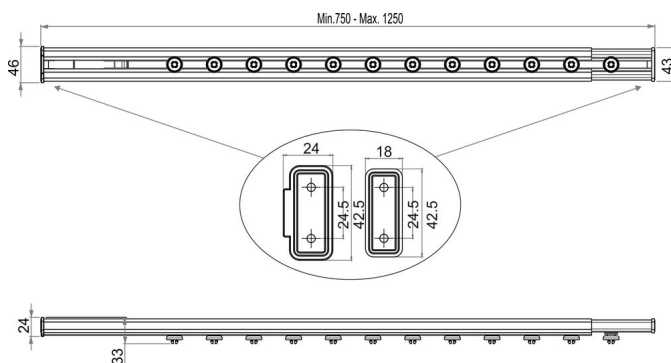

Rail pour rideau de douche, fixation sans outis, BA91VC041

Série	Tringles et rails pour rideau de douche
Type	Rail pour rideau de douche et tringle de douche
Matière	chromé
Longueur cm	75 - 125
Richner-No.	4454758
Sanitas-Troesch No.	1711 301.501.000
Team No.	171381.501.000

Description du produit

BODENSCHATZ Rail pour rideau de douche, 75 - 125 cm, fixation télescopique sans outils, 12 glisseurs, aluminium

Image du produit

Dessins techniques

Instructions de soins

Consulter notre site Internet bodenschatz.ch/fr-ch/service/conseils-generaux-de-nettoyage/