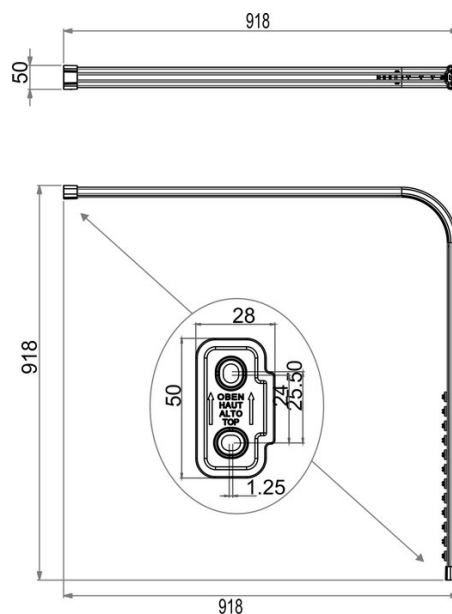

Dessins techniques

Instructions de soins

Consulter notre site Internet bodenschatz.ch/fr-ch/service/conseils-generaux-de-nettoyage/