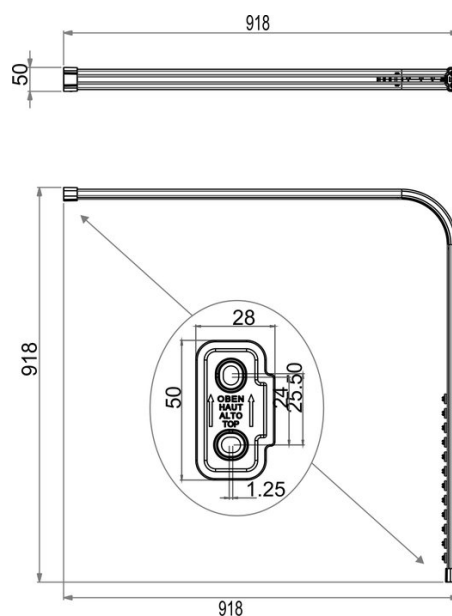

Rail pour rideau de douche modèle L, BA91VC012

Série	Tringles et rails pour rideau de douche
Type	Rail pour rideau de douche et tringle de douche
Matière	chromé
Longueur cm	90 x 90
Richner-No.	4454745
Sanitas-Troesch No.	1713 302.501.000
Team No.	171352.501.000

Description du produit

BODENSCHATZ Rail pour rideau de douche, modèle L, 90 x 90 cm, 12 glisseurs, matériel de fixation, aluminium, ajustable Support au plafond recommandé

Image du produit

Dessins techniques