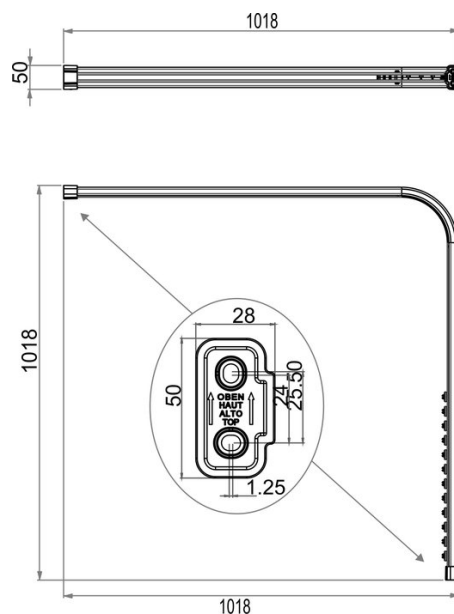

Rail pour rideau de douche modèle L, BA91WS013

Série	Tringles et rails pour rideau de douche
Type	Rail pour rideau de douche et tringle de douche
Matière	blanc
Longueur cm	100 x 100
Richner-No.	4454746
Sanitas-Troesch No.	1713 303.100.000
Team No.	171353.100.000

Description du produit

BODENSCHATZ Rail pour rideau de douche, modèle L, 100 x 100 cm, 16 glisseurs, matériel de fixation, aluminium, ajustable Support au plafond recommandé

Image du produit

Dessins techniques