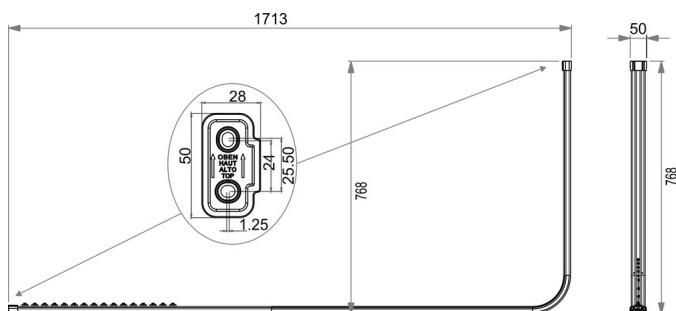

Rail pour rideau de douche modèle L, BA91WS017

Série	Tringles et rails pour rideau de douche
Type	Rail pour rideau de douche et tringle de douche
Matière	blanc
Longueur cm	170 x 75
Richner-No.	4454747
Sanitas-Troesch No.	1713 311.100.000
Team No.	171354.100.000

Description du produit

BODENSCHATZ Rail pour rideau de douche, modèle L, 170 x 75 cm, 16 glisseurs, matériel de fixation, aluminium, ajustable Support au plafond recommandé

Image du produit

Dessins techniques