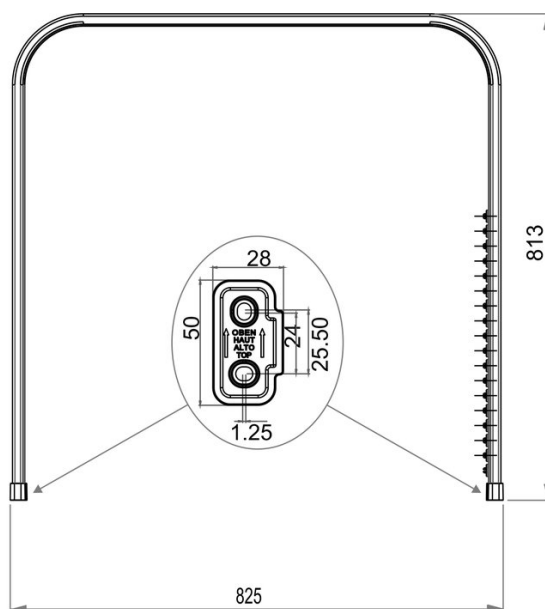

Rail pour rideau de douche modèle U, BA91WS021

| | |
|---------------------|---|
| Série | Tringles et rails pour rideau de douche |
| Type | Rail pour rideau de douche et tringle de douche |
| Matière | blanc |
| Longueur cm | 80 x 80 x 80 |
| Richner-No. | 4454750 |
| Sanitas-Troesch No. | 1715 301.100.000 |
| Team No. | 171361.100.000 |

Description du produit

BODENSCHATZ Rail pour rideau de douche, modèle U, 80 x 80 x 80 cm, 18 glisseurs, matériel de fixation, aluminium Support au plafond recommandé

Image du produit

Dessins techniques

Instructions de soins

Consulter notre site Internet bodenschatz.ch/fr-ch/service/conseils-generaux-de-nettoyage/

Pièces détachées et accessoires

| | |
|-----------|--|
| BA40IN905 | Set pour fixation vis tête bombée pour perçage |
| BA91WS037 | Support au plafond pour rail pour rideau de douche |
| BA91WS038 | Support au plafond pour rail pour rideau de douche |
| BA91WS039 | Support au plafond pour rail pour rideau de douche |
| BA91WS045 | Tube profilé pour rail pour rideau de douche |
| BA91WS052 | Anneau mat. Synthétique pour rail rideau de douche |
| BA91WS054 | Adaptateur d'angulaire p. rail-douche,supp.plafond |
| BA91WS055 | Set support pour fixat. murale pour rail de douche |
| BA91WS057 | Connexion angulaire pour rail rideau de douche |
| BA91WS059 | Connecteur pour rail pour rideau de douche |
| BA91WS060 | Tube profilé pour rail pour rideau de douche |
| BA91WS062 | Tube profilé pour rail pour rideau de douche |
| BA91WS063 | Tube profilé pour rail pour rideau de douche |