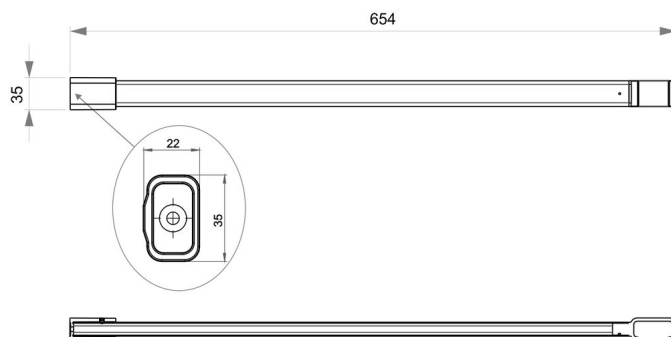

Support au plafond pour rail pour rideau de douche, BA91VC037

Série	Tringles et rails pour rideau de douche
Type	Rail pour rideau de douche et tringle de douche
Matière	chromé
Longueur cm	60
Richner-No.	4454756
Sanitas-Troesch No.	1713 320.501.000
Team No.	171377.501.000

Description du produit

BODENSCHATZ Support au plafond jusqu'à 60 cm, aluminium chromé, matériel fixation vis têtebombéeA2+chevilleFischer pour rail de rideaux de douche

Image du produit

Dessins techniques