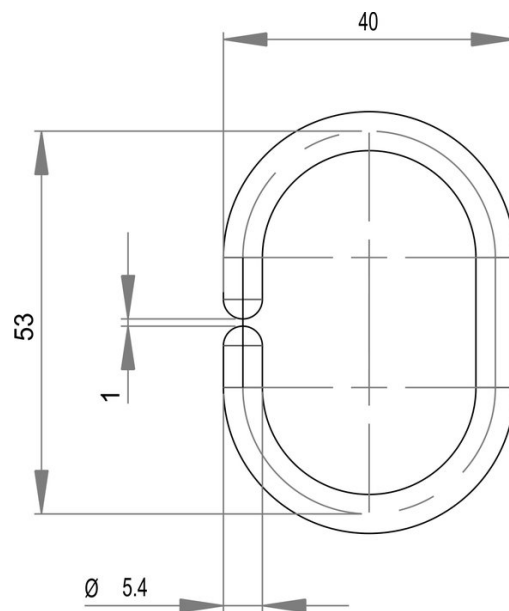

Anneau mat. Synthétique pour tringle de douch, BA90WS053

Série	Tringles et rails pour rideau de douche
Type	Rail pour rideau de douche et tringle de douche
Richner-No.	4454741
Sanitas-Troesch No.	1718 300.100.000
Team No.	171349.100.000

Description du produit

BODENSCHATZ Anneau matière synthétique, 1 pièce, pour triangle de douche

Image du produit

Dessins techniques

Instructions de soins

Consulter notre site Internet bodenschatz.ch/fr-ch/service/conseils-generaux-de-nettoyage/