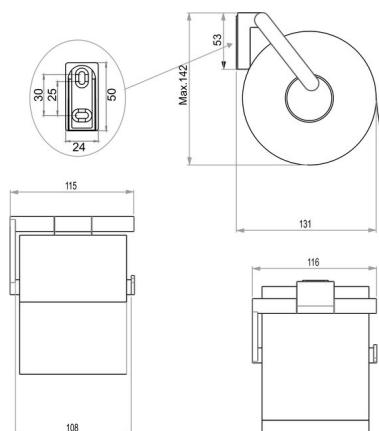

Dessins techniques

Instructions de soins

Consulter notre site Internet bodenschatz.ch/fr-ch/service/conseils-generaux-de-nettoyage/

Pièces détachées et accessoires

BA56XX820 / 104350 Support mural