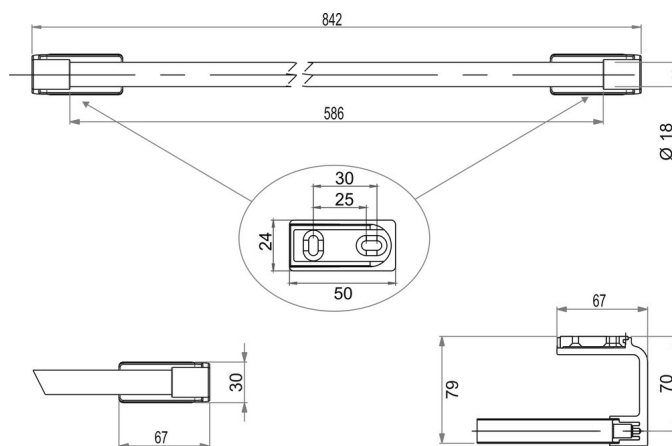

Porte-linge, BA56VC102

Série	Lindo
Type	Porte-linge mural
Matière	chromé
Longueur cm	80
Richner-No.	01807132
Sanitas-Troesch No.	4133 712 501
Team No.	511602 501

Description du produit

LINDO Porte-linge mural 80 cm, ajustable Saillie 8 cm

Image du produit

Dessins techniques

Instructions de soins

Consulter notre site Internet bodenschatz.ch/fr-ch/service/conseils-generaux-de-nettoyage/

Pièces détachées et accessoires

BA56VC832 / 104346

Plaque de recouvrement pour support mural