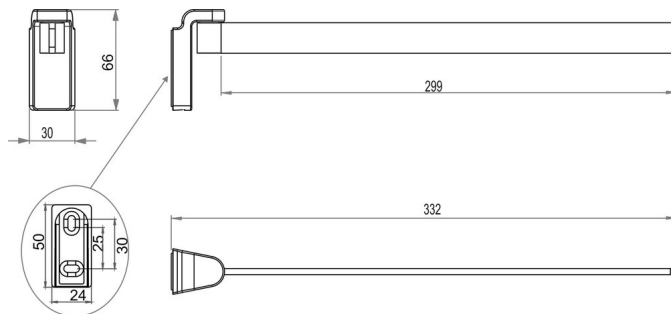

Dessins techniques

Instructions de soins

Consulter notre site Internet bodenschatz.ch/fr-ch/service/conseils-generaux-de-nettoyage/