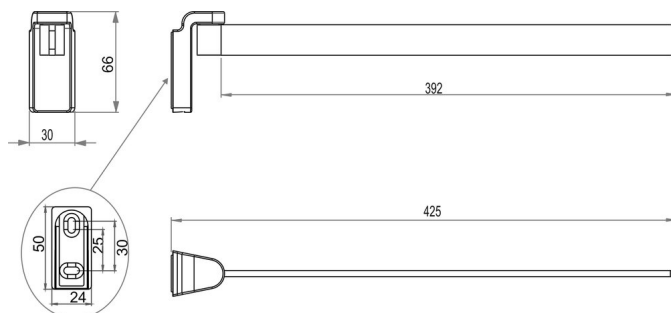

Porte-serviettes à bras mobile, BA56VC139

Série	Lindo
Type	Porte-serviette et anneau de serviette
Matière	chromé
Longueur cm	40
Richner-No.	01807139
Sanitas-Troesch No.	4133 728 501
Team No.	511609 501

Description du produit

LINDO Porte-serviettes à bras unique, mobile 40 cm angle de rotation de 180 degrés

Image du produit

Dessins techniques

Instructions de soins

Consulter notre site Internet [bodenschatz.ch/fr-ch/service/conseils-generaux-de-nettoyage/](https://www.bodenschatz.ch/fr-ch/service/conseils-generaux-de-nettoyage/)