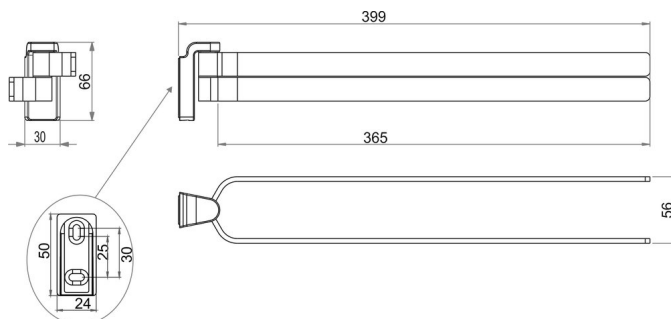

Porte-serviettes à 2 bras mobiles, BA56VC141

Série	Lindo
Type	Porte-serviette et anneau de serviette
Matière	chromé
Longueur cm	40
Richner-No.	01807141
Sanitas-Troesch No.	4133 726 501
Team No.	511611 501

Description du produit

LINDO Porte-serviettes à deux bras mobiles 40 cm angle de rotation 128 degrés

Image du produit

Dessins techniques

Instructions de soins

Consulter notre site Internet [bodenschatz.ch/fr-ch/service/conseils-generaux-de-nettoyage/](https://www.bodenschatz.ch/fr-ch/service/conseils-generaux-de-nettoyage/)