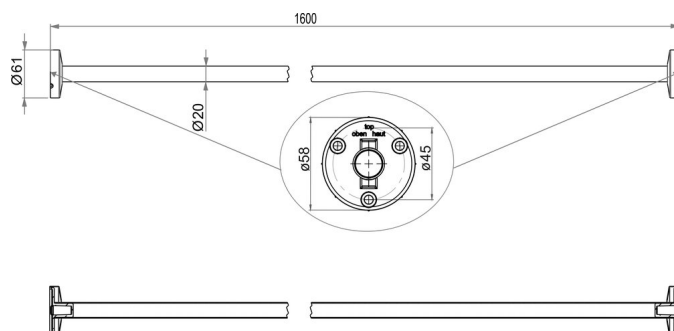

Dessins techniques

Instructions de soins

Consulter notre site Internet bodenschatz.ch/fr-ch/service/conseils-generaux-de-nettoyage/