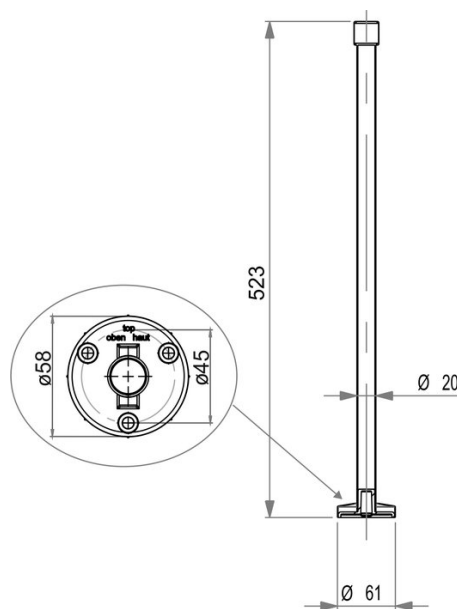

Support au plafond pour tringle de douche, BA90VC036

Série	Tringles et rails pour rideau de douche
Type	Rail pour rideau de douche et tringle de douche
Matière	chromé
Longueur cm	50
Richner-No.	4454738
Sanitas-Troesch No.	1716 300.501.000
Team No.	171336.501.000

Description du produit

BODENSCHATZ Support au plafond jusqu'à 50 cm, D. 2 cm, fixation cachée, laiton

Image du produit

Dessins techniques

Instructions de soins

Consulter notre site Internet bodenschatz.ch/fr-ch/service/conseils-generaux-de-nettoyage/

Pièces détachées et accessoires

BA40IN840

Jeu de vis sans tête

BA81XX904

Set pour fixation vis tête fraisée pour perçage