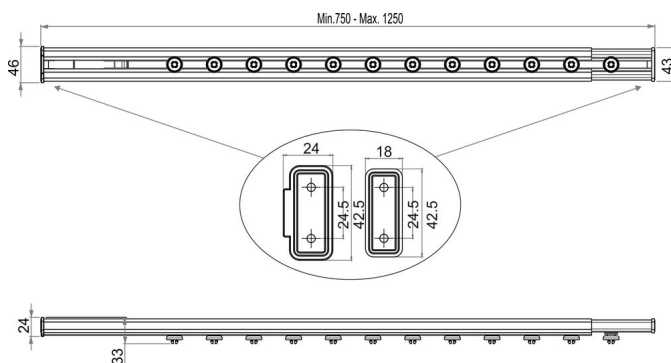

Rail pour rideau de douche, fixation sans outis, BA91WS041

Série	Tringles et rails pour rideau de douche
Type	Rail pour rideau de douche et tringle de douche
Matière	blanc
Longueur cm	75 - 125
Richner-No.	4454757
Sanitas-Troesch No.	1711 301.100.000
Team No.	171381.100.000

Description du produit

BODENSCHATZ Rail pour rideau de douche 75 - 125 cm, fixation télescopique sans outils, 12 glisseurs, aluminium

Image du produit

Dessins techniques

Instructions de soins

Consulter notre site Internet bodenschatz.ch/fr-ch/service/conseils-generaux-de-nettoyage/