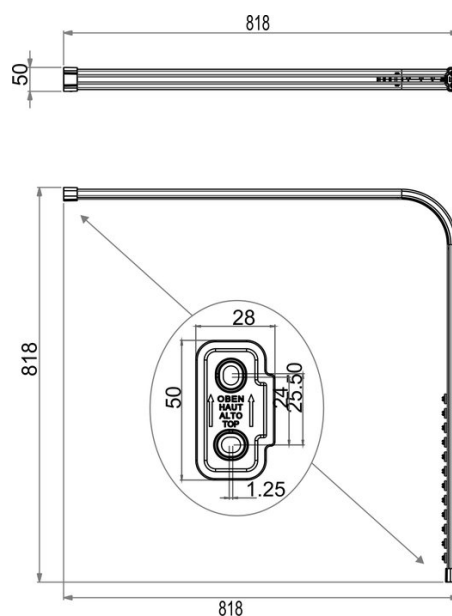

Dessins techniques

Instructions de soins

Consulter notre site Internet bodenschatz.ch/fr-ch/service/conseils-generaux-de-nettoyage/