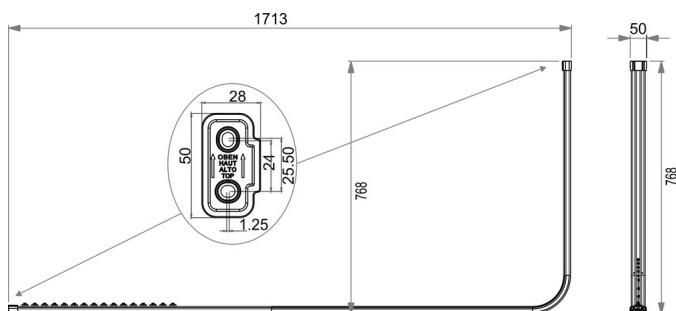

Dessins techniques

Instructions de soins

Consulter notre site Internet bodenschatz.ch/fr-ch/service/conseils-generaux-de-nettoyage/