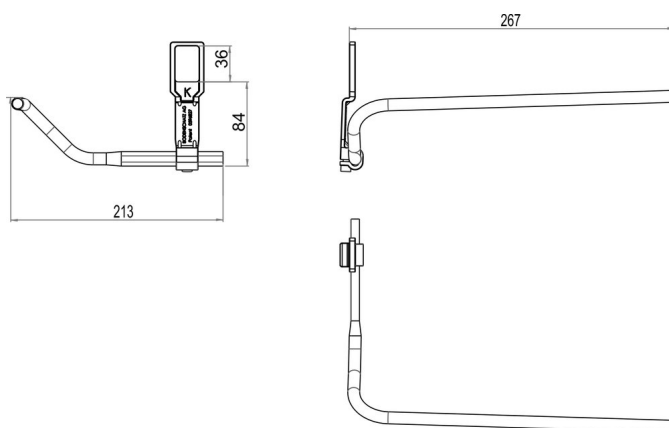

Dessins techniques

Instructions de soins

Consulter notre site Internet bodenschatz.ch/fr-ch/service/conseils-generaux-de-nettoyage/