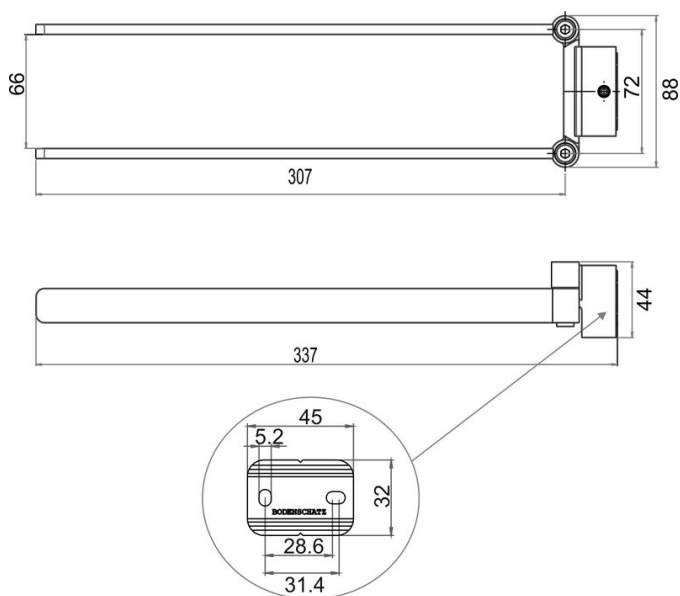

Porte-serviette à deux bras mobiles, BA51VC138

Série	Simara
Type	Porte-serviette et anneau de serviette
Matière	chromé
Longueur cm	33
Richner-No.	01675016
Sanitas-Troesch No.	4133 626 501
Team No.	512820 501

Description du produit

SIMARA Porte-linge à deux bras mobiles 33 cm

Image du produit

Dessins techniques

Instructions de soins

Consulter notre site Internet bodenschatz.ch/fr-ch/service/conseils-generaux-de-nettoyage/