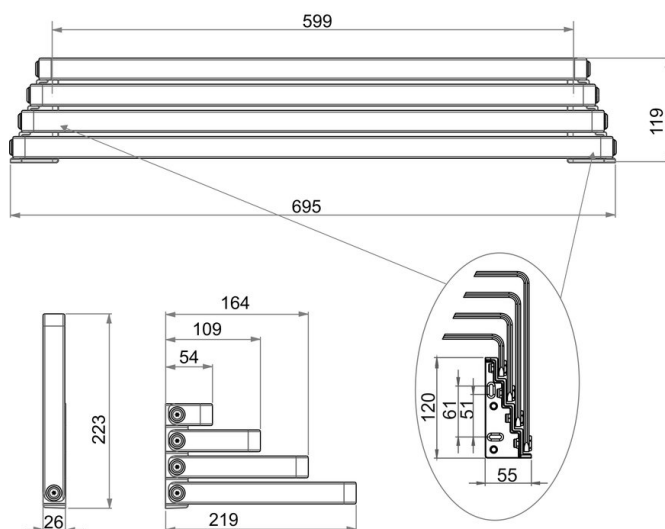

Dessins techniques

Instructions de soins

Consulter notre site Internet bodenschatz.ch/fr-ch/service/conseils-generaux-de-nettoyage/

Pièces détachées et accessoires

BA54SW832 / 103791   Plaque