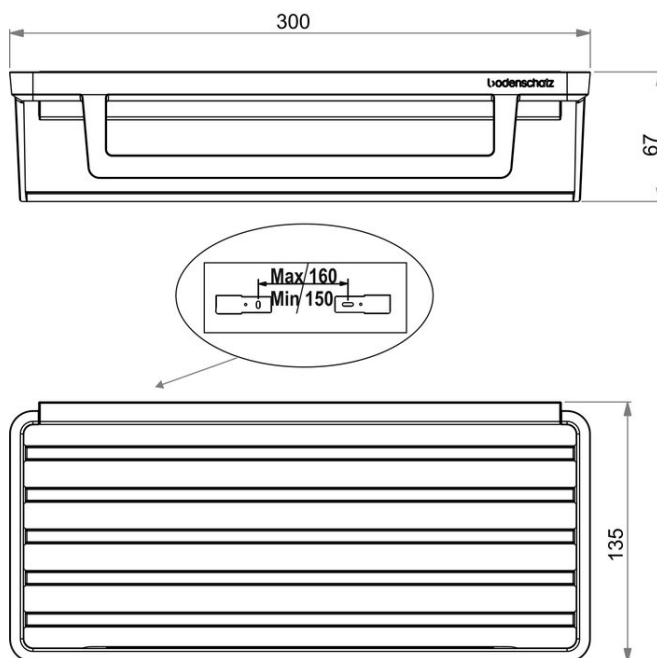

Dessins techniques

Instructions de soins

Consulter notre site Internet bodenschatz.ch/fr-ch/service/conseils-generaux-de-nettoyage/

Pièces détachées et accessoires

BA40VC401 / 103438	Raclette de douche
BA40VC405 / 104550	Raclette de douche avec caoutchouc
BA40VC408 / 104823	Support universel pour raclette de douche