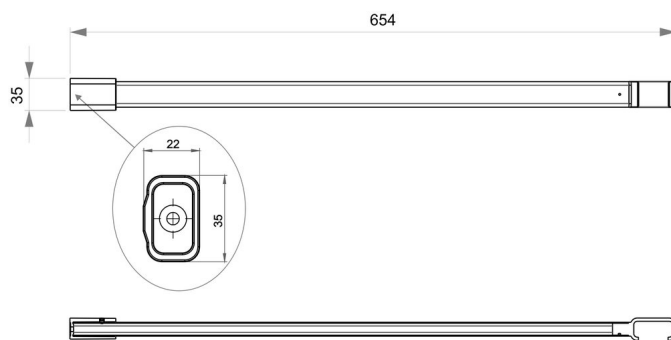

Support au plafond pour rail pour rideau de douche, BA91WS037

Série	Tringles et rails pour rideau de douche
Type	Rail pour rideau de douche et tringle de douche
Matière	blanc
Longueur cm	60
Richner-No.	4454755
Sanitas-Troesch No.	1713 320.100.000
Team No.	171377.100.000

Description du produit

BODENSCHATZ Support au plafond jusqu'à 60 cm, aluminium revêtu en poudre RAL 9016 blanc, matériel fixation vis têtebombéeA2+chevilleFischer pour rail pour rideau de douche

Image du produit

Dessins techniques

Instructions de soins

Consulter notre site Internet bodenschatz.ch/fr-ch/service/conseils-generaux-de-nettoyage/