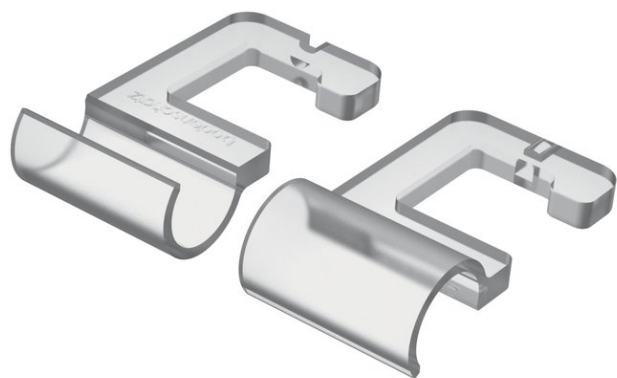

Set crochets porte-linge, BA14XX877

Série

Type Crochet

Richner-No. 4477278

Sanitas-Troesch
No. 4921 504.000.000

Team No. 051233.000.000

Description du produit

Set crochets rabattable CHIC14, à gauche et à droite, pour porte-linge

Image du produit

Dessins techniques

Instructions de soins

Consulter notre site Internet bodenschatz.ch/fr-ch/service/conseils-generaux-de-nettoyage/