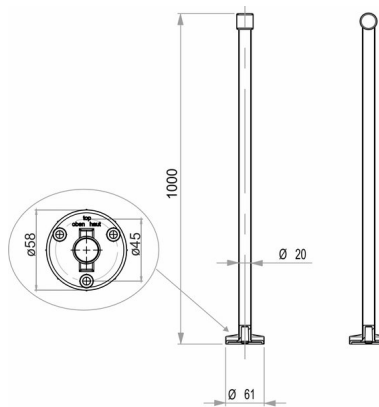

Support au plafond pour tringle de douche, BA90VC037

Série	Tringles et rails pour rideau de douche
Type	Rail pour rideau de douche et tringle de douche
Matière	chromé
Longueur cm	51 - 100
Richner-No.	4467188
Sanitas-Troesch No.	1716 301.501.000
Team No.	171337.501.000

Description du produit

BODENSCHATZ Support au plafond, 51 - 100 cm fixation cachée, laiton

Image du produit

Dessins techniques

Instructions de soins

Consulter notre site Internet bodenschatz.ch/fr-ch/service/conseils-generaux-de-nettoyage/

Pièces détachées et accessoires

BA40IN840

Jeu de vis sans tête

BA81XX904

Set pour fixation vis tête fraisée pour perçage