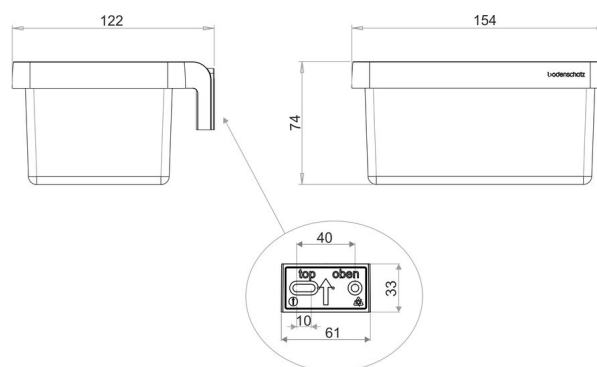

Dessins techniques

Instructions de soins

Consulter notre site Internet bodenschatz.ch/fr-ch/service/conseils-generaux-de-nettoyage/